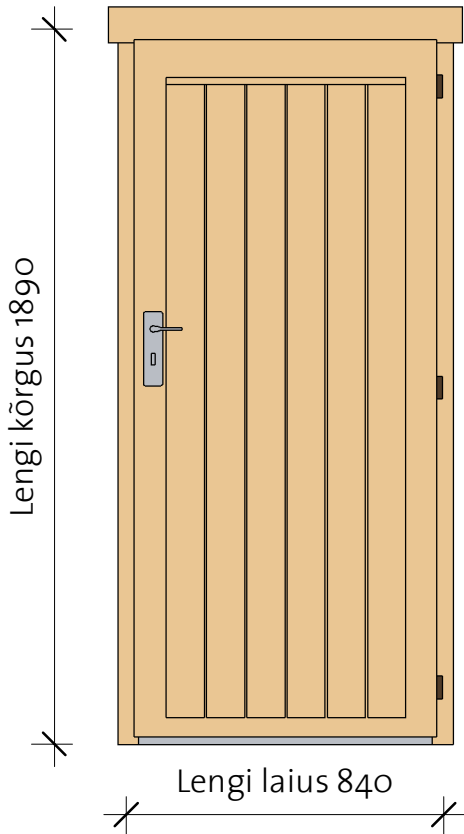

Classic doors 40

Classic door 5, wood right / left

VIKTRÄ

Parem / Vaade väljast

Ava laius 850

Käiguava laius 756

Lengi kõrgus 1890

Lengi laius 840

Ava kõrgus 1938

Käiguava kõrgus 1813

Vert liistu pikkus 1855

Parem / Vaade seest

Hor liistu pikkus 940

- Lengi sügavus 40 mm
- Materjal - liimpuit, kuusk
- Piirdelauad kahel pool
- Külgmised piirdelauad lengi alumise servaga tasa
- Avaneb väljapoole
- Mantel uks

- Polthinged
- Lukustatav
- Lämpakk roostevabast plekist
- Tihend

Classic door 5, wood

Model	Type	Width	Height
CD5R	Classic door 5, wood right	840	1890
CD5L	Classic door 5, wood left	840	1890